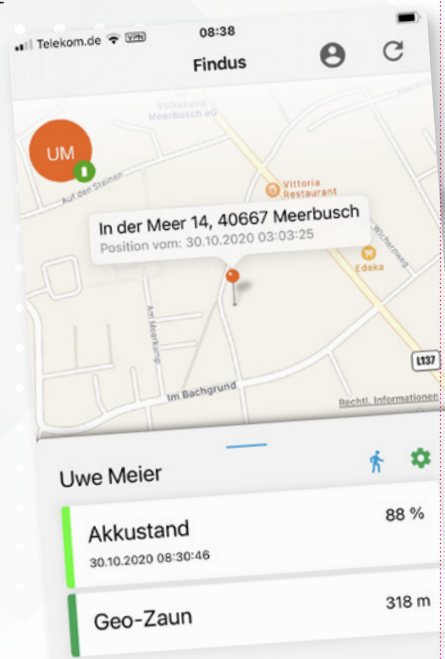

Personenortung

LISA

Erfahren Sie in Sekundenschnelle wo sich der Träger der Uhr befindet!

Die HIMATIC GPS Uhr **LISA** ist der ideale Begleiter für alle die im Notfall schnelle Hilfe benötigen, aber nicht mehr in der Lage sind zu telefonieren oder ihren aktuellen Aufenthaltsort zu bestimmen.

Damit Ihnen dieses Gefühl erspart bleibt, hat die Firma HIMATIC eine GPS Uhr im Programm, mit der der Träger der Uhr im Notfall Hilfe herbeirufen kann und Sie zu jeder Zeit den Aufenthaltsort der Person in Sekundenschnelle ermitteln können.

Mit der HIMATIC GPS Uhr **LISA** sind Sie unabhängig und sicher unterwegs. Im Notfall können Sie Hilfe herbeirufen, ohne Ihren exakten Standort zu kennen.

HIMATIC

GPS Ortungssysteme

- ▶ Weltweite Ortung über die Findus-App
- ▶ Alarmmeldung bei Verlassen von Gebieten
- ▶ Alarmmeldung bei niedrigem Batteriestand
- ▶ SOS Notruf an festgelegte Rufnummern
- ▶ Funktioniert mit normaler Mobilfunkkarte
- ▶ Zwei-Wege-Anruffunktion
- ▶ Einfach zu bedienen
- ▶ Wasserdicht